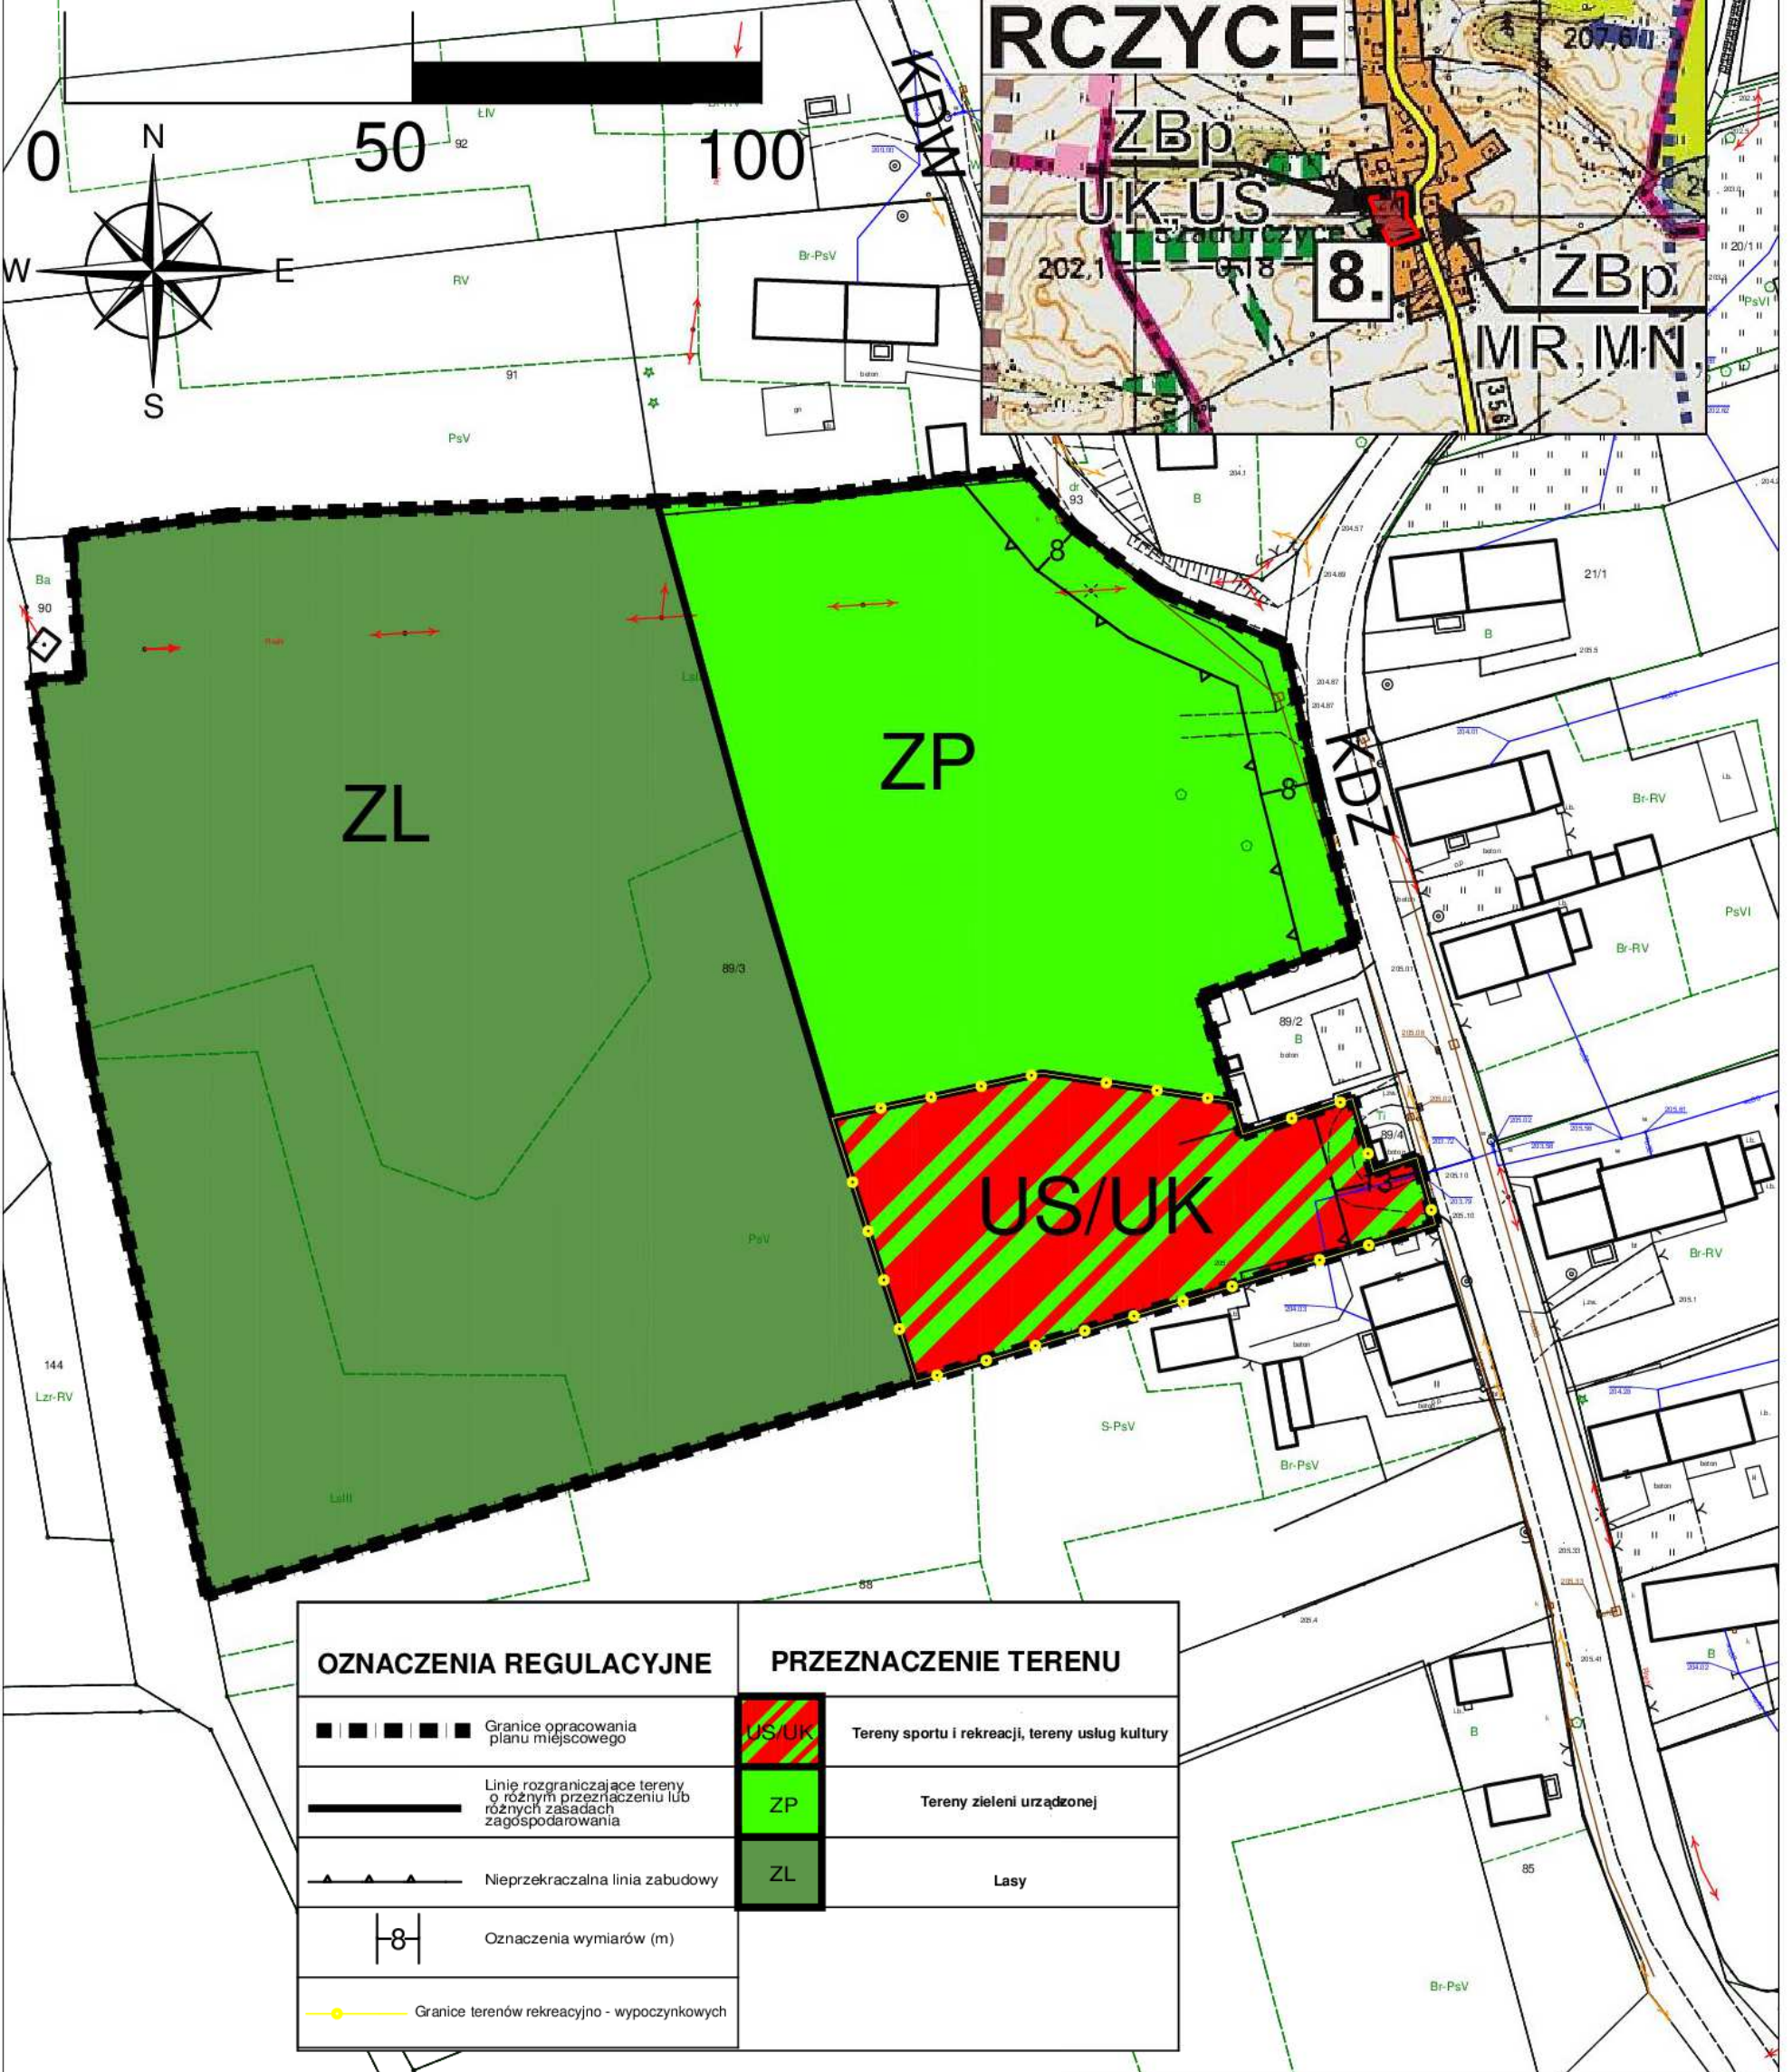

ZMIANA MIEJSCOWEGO PLANU ZAGOSPODAROWANIA PRZESTRZENNEGO WSI SZADURCZYCE

Wyrys ze studium uwarunkowań i kierunków
 gospodarowania przestrzennego Gminy Łambinowice
 uchwalonego
 chwałą nr VI/43/15 Rady Gminy w Łambinowicach z dnia
 28 maja 2015 roku

SKALA 1:1000

OZNACZENIA REGULACYJNE	PRZEZNACZENIE TERENU
Granice opracowania planu miejscowego	Tereny sportu i rekreacji, tereny usług kultury
Linie rozgraniczające tereny o różnym przeznaczeniu lub różnych zasadach zagospodarowania	Tereny zieleni urządzonej
Nieprzekraczalna linia zabudowy	Lasy
Oznaczenia wymiarów (m)	
Granice terenów rekreacyjno - wypoczynkowych	