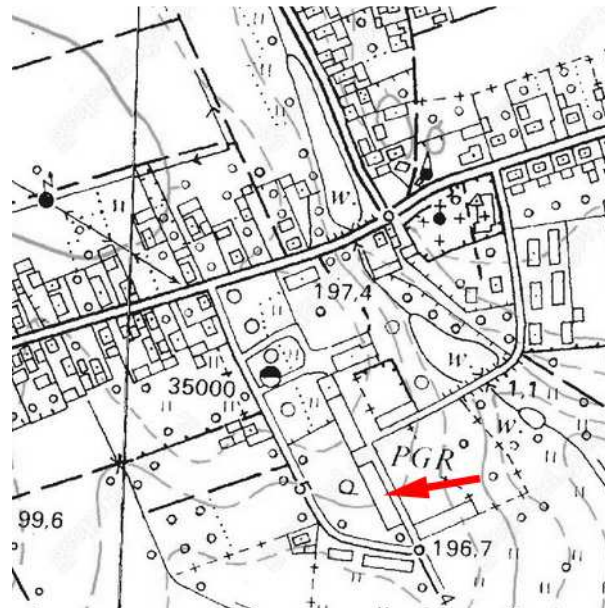

KARTA EWIDENCYJNA OBIEKTU NIERUCHOMEGO NIEWPISANEGO DO REJESTRU ZABYTKÓW

3. Miejscowość

WIERZBIE

1. Nazwa

OBORA
w zespole pałacowo-folwarcznym

2. Czas powstania

2 poł XIX w.

9. Materiały graficzne

4. Adres (ulica, nr posesji)

Wierzbie 23c

5. Przynależność administracyjna

województwo - opolskie

powiat - nyski

gmina - Łambinowice

6. Współrzędne geograficzne

N: 50°31'37.06"

E: 17°35'26.39"

7. Użytkowanie obecne

nieużytkowany

Obora w zespole pałacowo-folwarcznym, Wierzbie 23c – widok od strony południowej.

8. Stan zachowania

dostateczny

10. Istniejące zagrożenia, najpilniejsze postulaty konserwatorskie