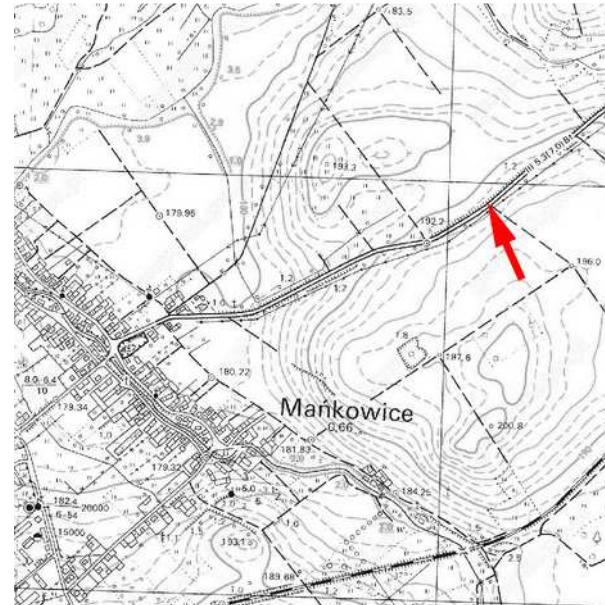

KARTA EWIDENCYJNA OBIEKTU NIERUCHOMEGO NIEWPISANEGO DO REJESTRU ZABYTKÓW

3. Miejscowość

MAŃKOWICE

1. Nazwa

KAPLICZKA

2. Czas powstania

1 ćw. XX w.

9. Materiały graficzne

4. Adres (ulica, nr posesji)

przy drodze Mańkowice – Jasienica Dolna

5. Przynależność administracyjna

województwo - opolskie

powiat - nyski

gmina - Łambinowice

6. Współrzędne geograficzne

N: 50°29'54.39"

E: 17°29'21.24"

7. Użytkowanie obecne

kultowe

Kapliczka przy drodze Mańkowice - Jasienica Dolna.

8. Stan zachowania

dobry

10. Istniejące zagrożenia, najpilniejsze postulaty konserwatorskie

Kapliczka polna. Zatarta inskrypcja, zniszczone metalowe tulejki na świece.
Wskazany remont z rekonstrukcją.