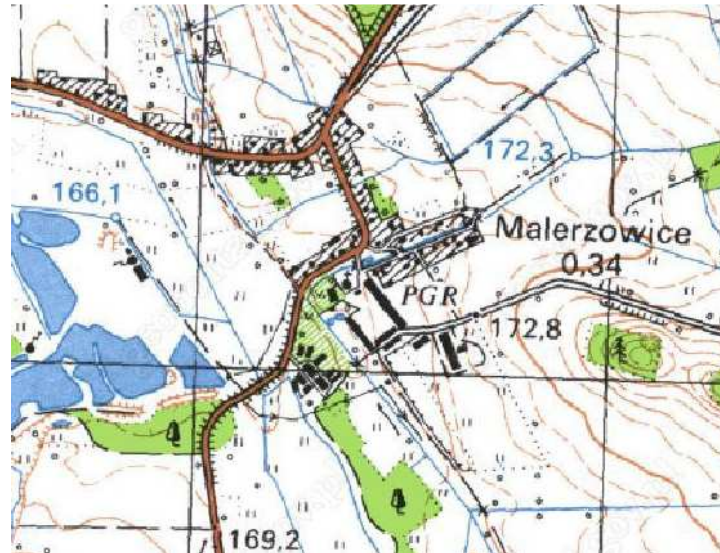

KARTA EWIDENCYJNA OBIEKTU NIERUCHOMEGO NIEWPISANEGO DO REJESTRU ZABYTKÓW

3. Miejscowość

MALERZOWICE WIELKIE

1. Nazwa

UKŁAD RURALISTYCZNY WSI MALERZOWICE WIELKIE

2. Czas powstania

przed poł. XII w. (?)

9. Materiały graficzne

Mapa z roku 1936 r.

Malerzowice Wielkie – mapa topograficzna.

4. Adres (ulica, nr posesji)

Malerzowice Wielkie

5. Przynależność administracyjna

województwo - opolskie

powiat - nyski

gmina - Łambinowice

6. Współrzędne geograficzne

N: 50°34'56.2"

E: 17°29'41.6"

7. Użytkowanie obecne

8. Stan zachowania

dobry

10. Istniejące zagrożenia, najpilniejsze postulaty konserwatorskie

Zachowany oryginalny wielodrożny układ wsi z zespołem dworsko-folwarcznym i charakterystycznymi obiektami.