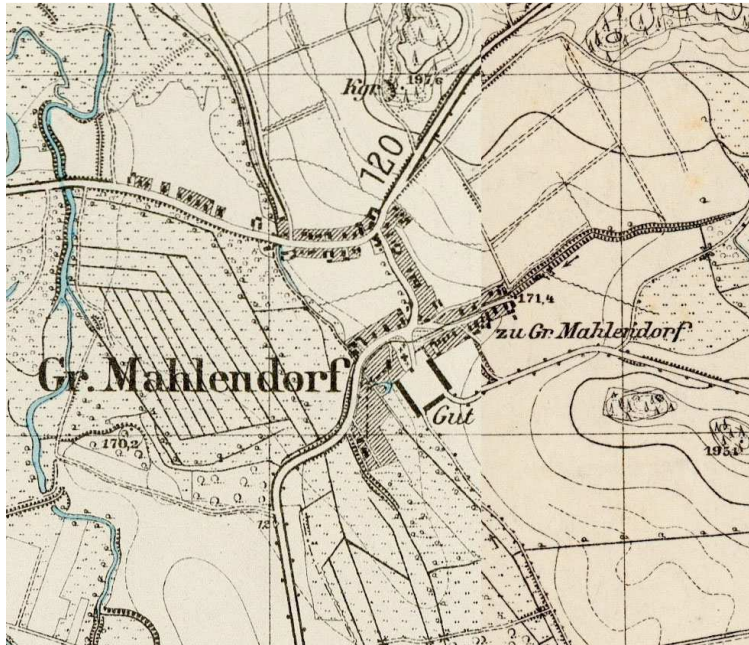

KARTA EWIDENCYJNA OBIEKTU NIERUCHOMEGO NIEWPISANEGO DO REJESTRU ZABYTKÓW

3. Miejscowość

MALERZOWICE WIELKIE

1. Nazwa

UKŁAD RURALISTYCZNY WSI MALERZOWICE WIELKIE

2. Czas powstania

przed poł. XII w. (?)

9. Materiały graficzne

Mapa z roku 1936 r.

Malerzowice Wielkie – mapa topograficzna.

4. Adres (ulica, nr posesji)

Malerzowice Wielkie

5. Przynależność administracyjna

województwo - opolskie

powiat - nyski

gmina - Łambinowice

6. Współrzędne geograficzne

N: 50°34'56.2"

E: 17°29'41.6"

7. Użytkowanie obecne

8. Stan zachowania

dobry

10. Istniejące zagrożenia, najpilniejsze postulaty konserwatorskie

Zachowany oryginalny wielodrożny układ wsi z zespołem dworsko-folwarcznym i charakterystycznymi obiektami.